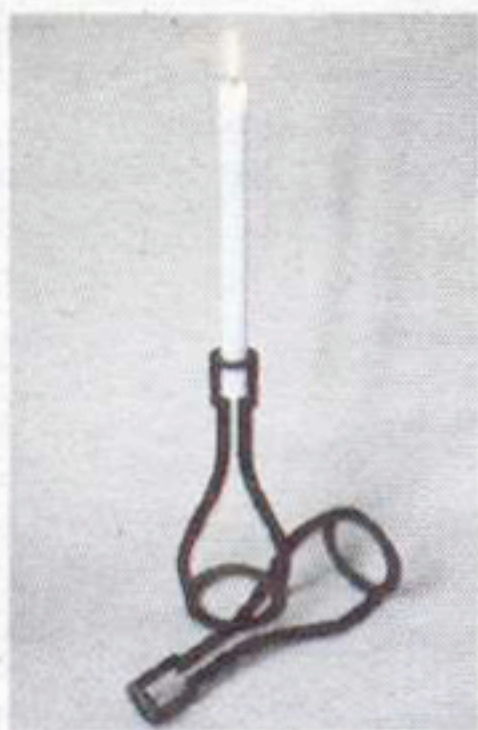

PS6

wonen

spullen

Fleskandelaar

Nee. Het is geen fles, het is een kandelaar. Dat hij Bottle heet komt omdat ontwerper Peter van de Water zich door de bekende legefleskandelaar liet inspireren. Hij is gemaakt van 4 mm dik staal, in een zijde matte poedercoating afgewerkt en heeft aan de onderzijde vilt. Prijs: 69 euro.